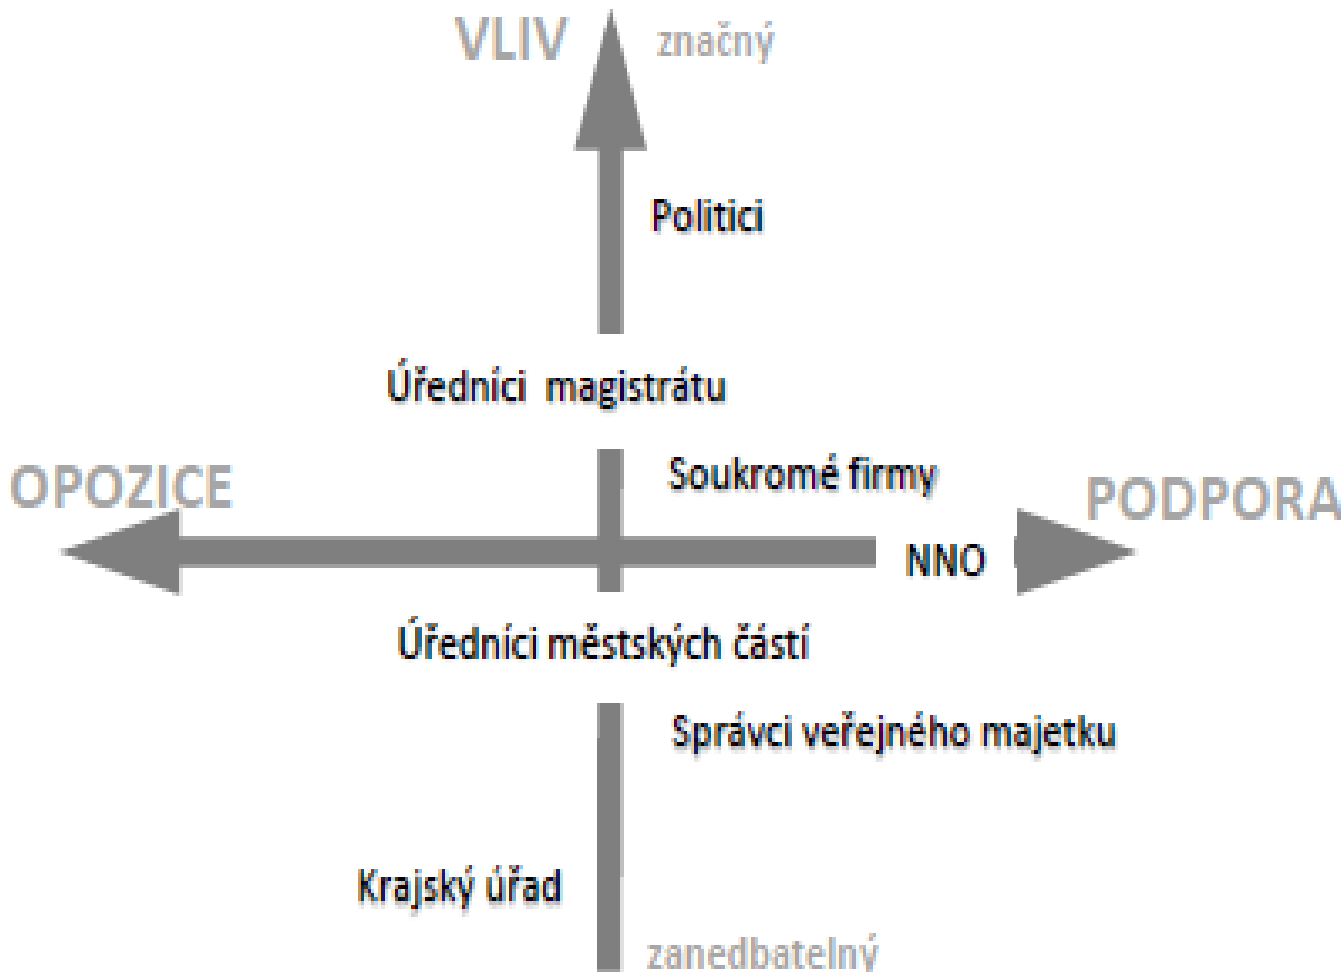

Brno: vazba mezi mírou podpory zeleným střechám a vlivem nutným k jejich reálné prosaditelnosti

Související témata/připomínky:

- Soukromým vlastníkům nelze nic nařídit
- Realizace na sedlových střechách není možná
- Lidé zelené střechy nechtějí, obávají se kvality provedení
- Pro investora jde vždy o vícenáklad, užitek sklízí okolí
- Neexistuje evidence, kde zelené střechy jsou
- Zelená střecha nejsou jen vzrostlé stromy z estetickou funkcí pro okolí