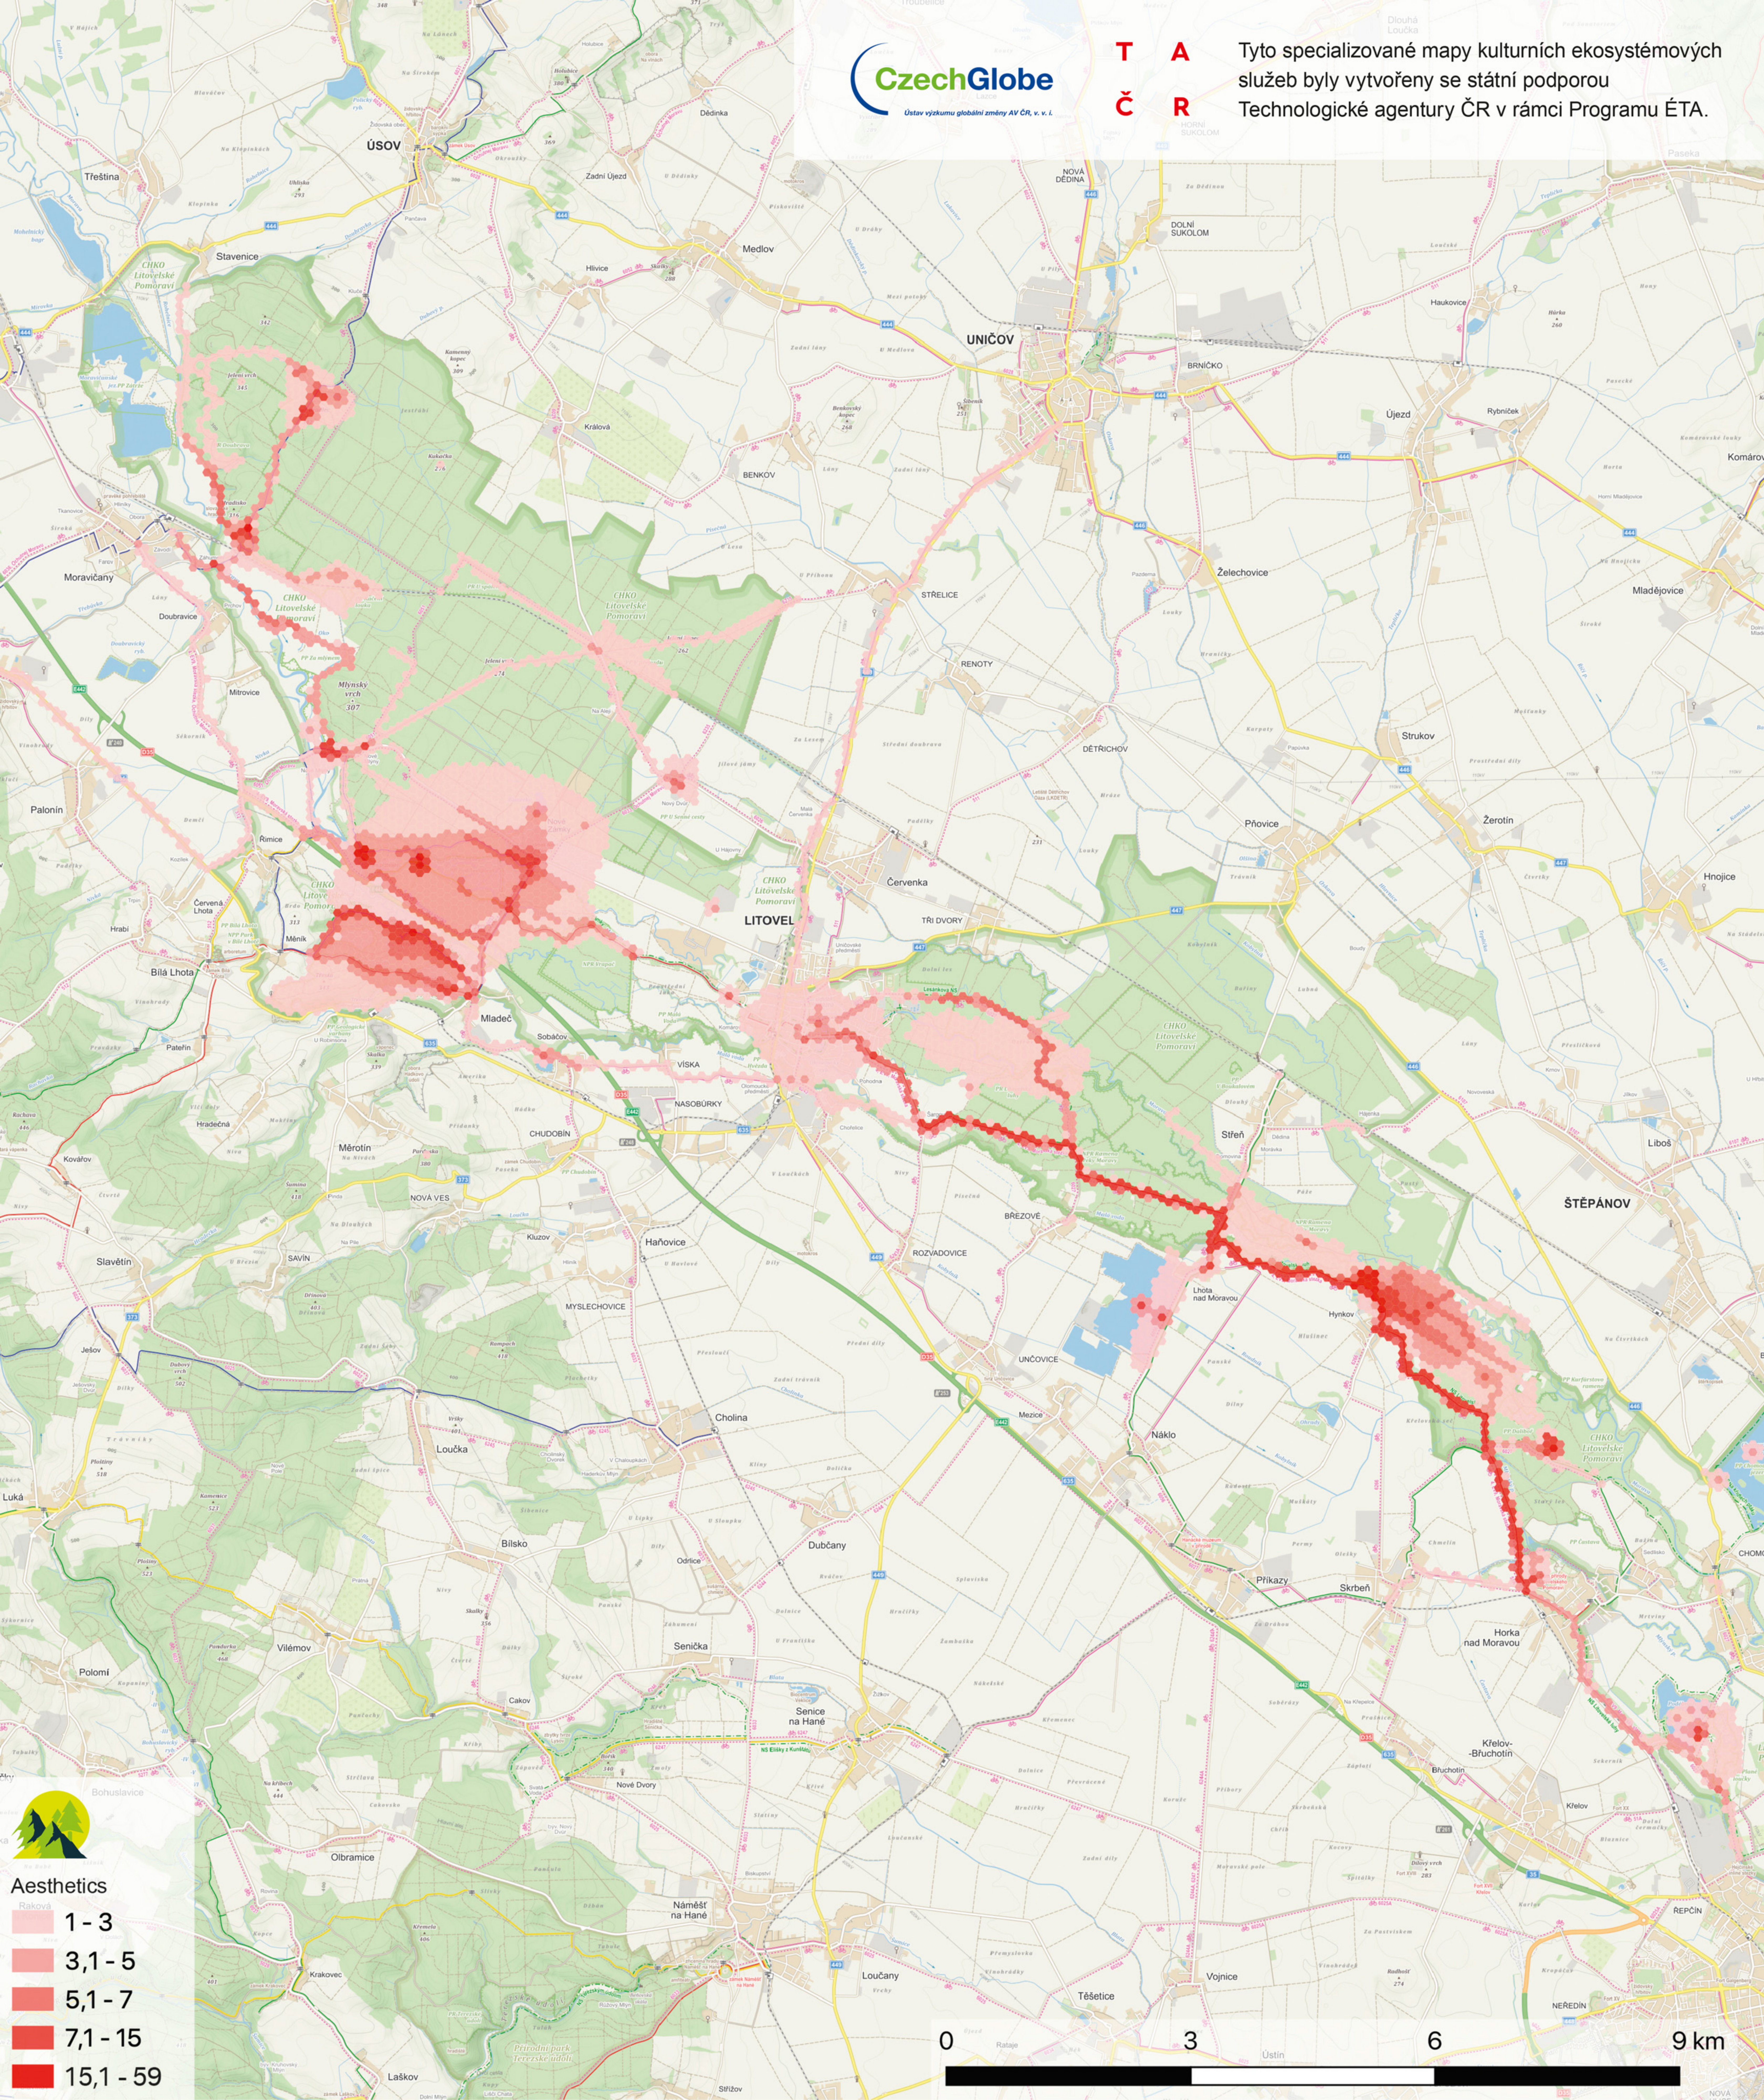

 Bohuslavice

Recreation

- 1 - 5
- 5,1 - 10
- 10,1 - 20
- 20,1 - 35
- 35,1 - 70
- 70,1 - 103

Social cohesion
Raková

1 - 3
3,1 - 5
5,1 - 7
7,1 - 10
10,1 - 28,66

Ecophila

1 - 3
3,1 - 5
5,1 - 7
7,1 - 15
15,1 - 43,99

Sense of place

- 1 - 3
- 3,1 - 5
- 5,1 - 7
- 7,1 - 10
- 10,1 - 19