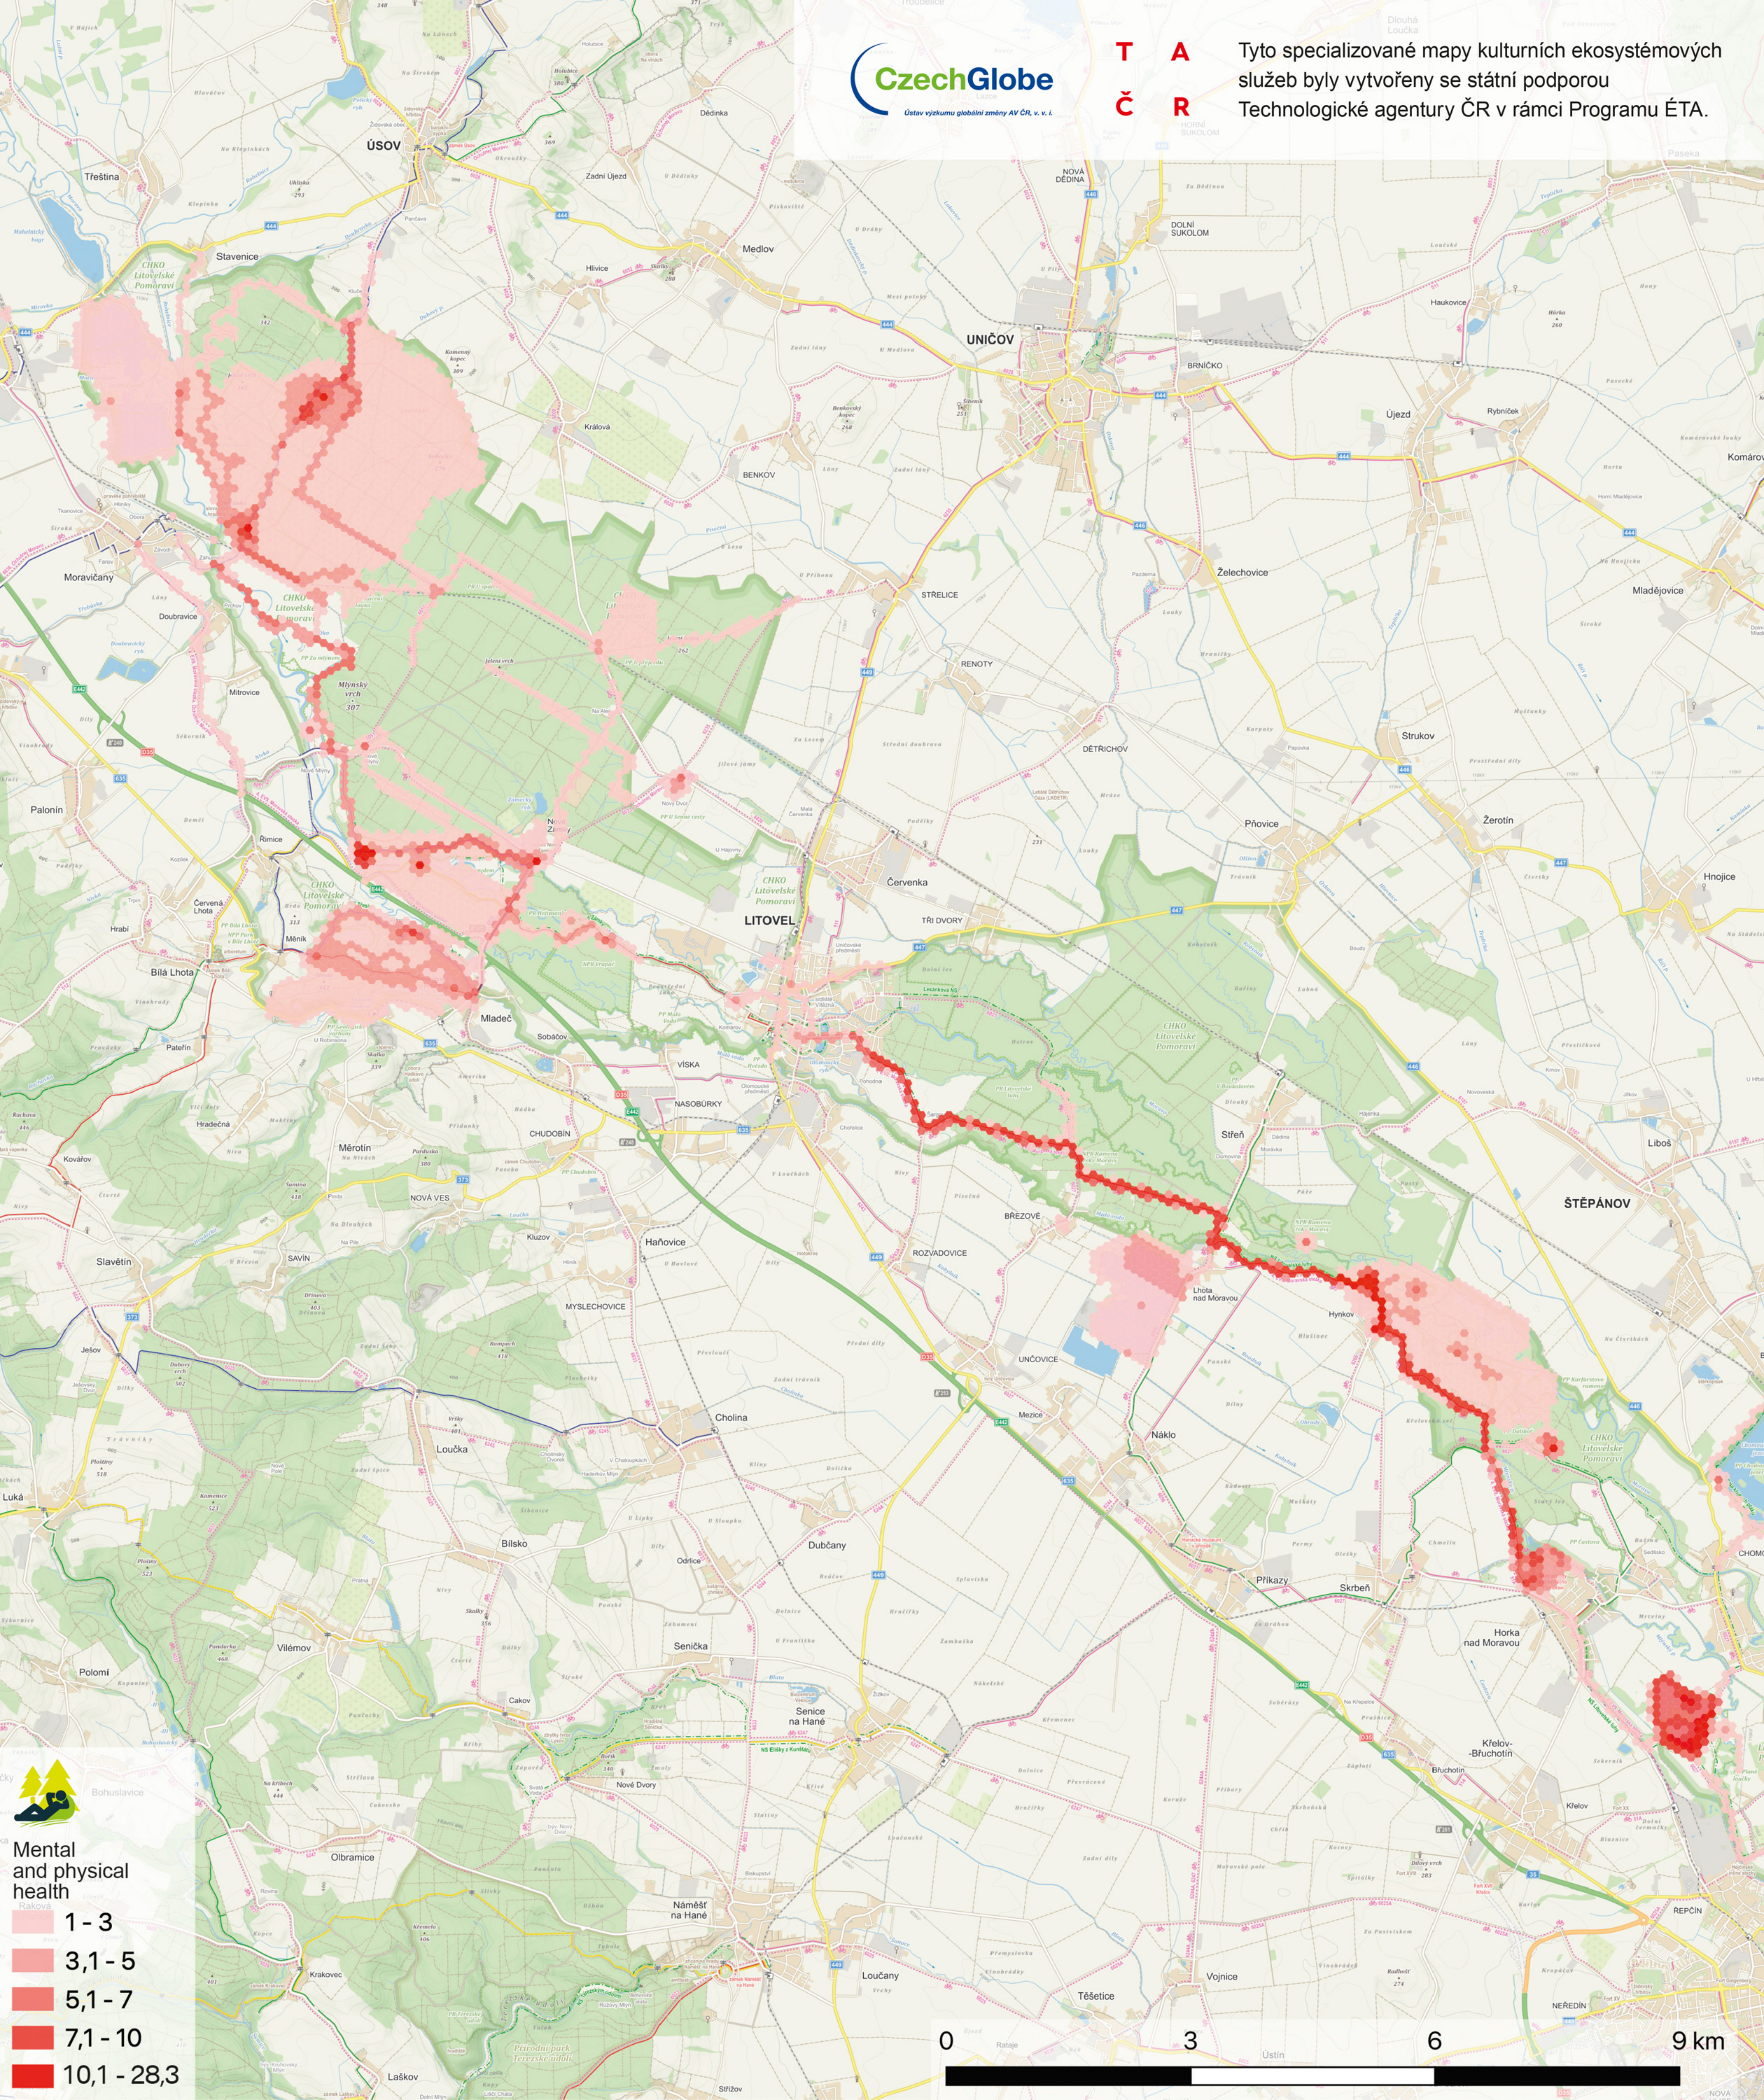

 Bohuslavice

Recreation

- 1 - 5
- 5,1 - 10
- 10,1 - 20
- 20,1 - 35
- 35,1 - 70
- 70,1 - 103

Social cohesion
Raková

1 - 3
3,1 - 5
5,1 - 7
7,1 - 10
10,1 - 28,66

Ecophila

1 - 3
3,1 - 5
5,1 - 7
7,1 - 15
15,1 - 43,99

Sense of place

- 1 - 3
- 3,1 - 5
- 5,1 - 7
- 7,1 - 10
- 10,1 - 19