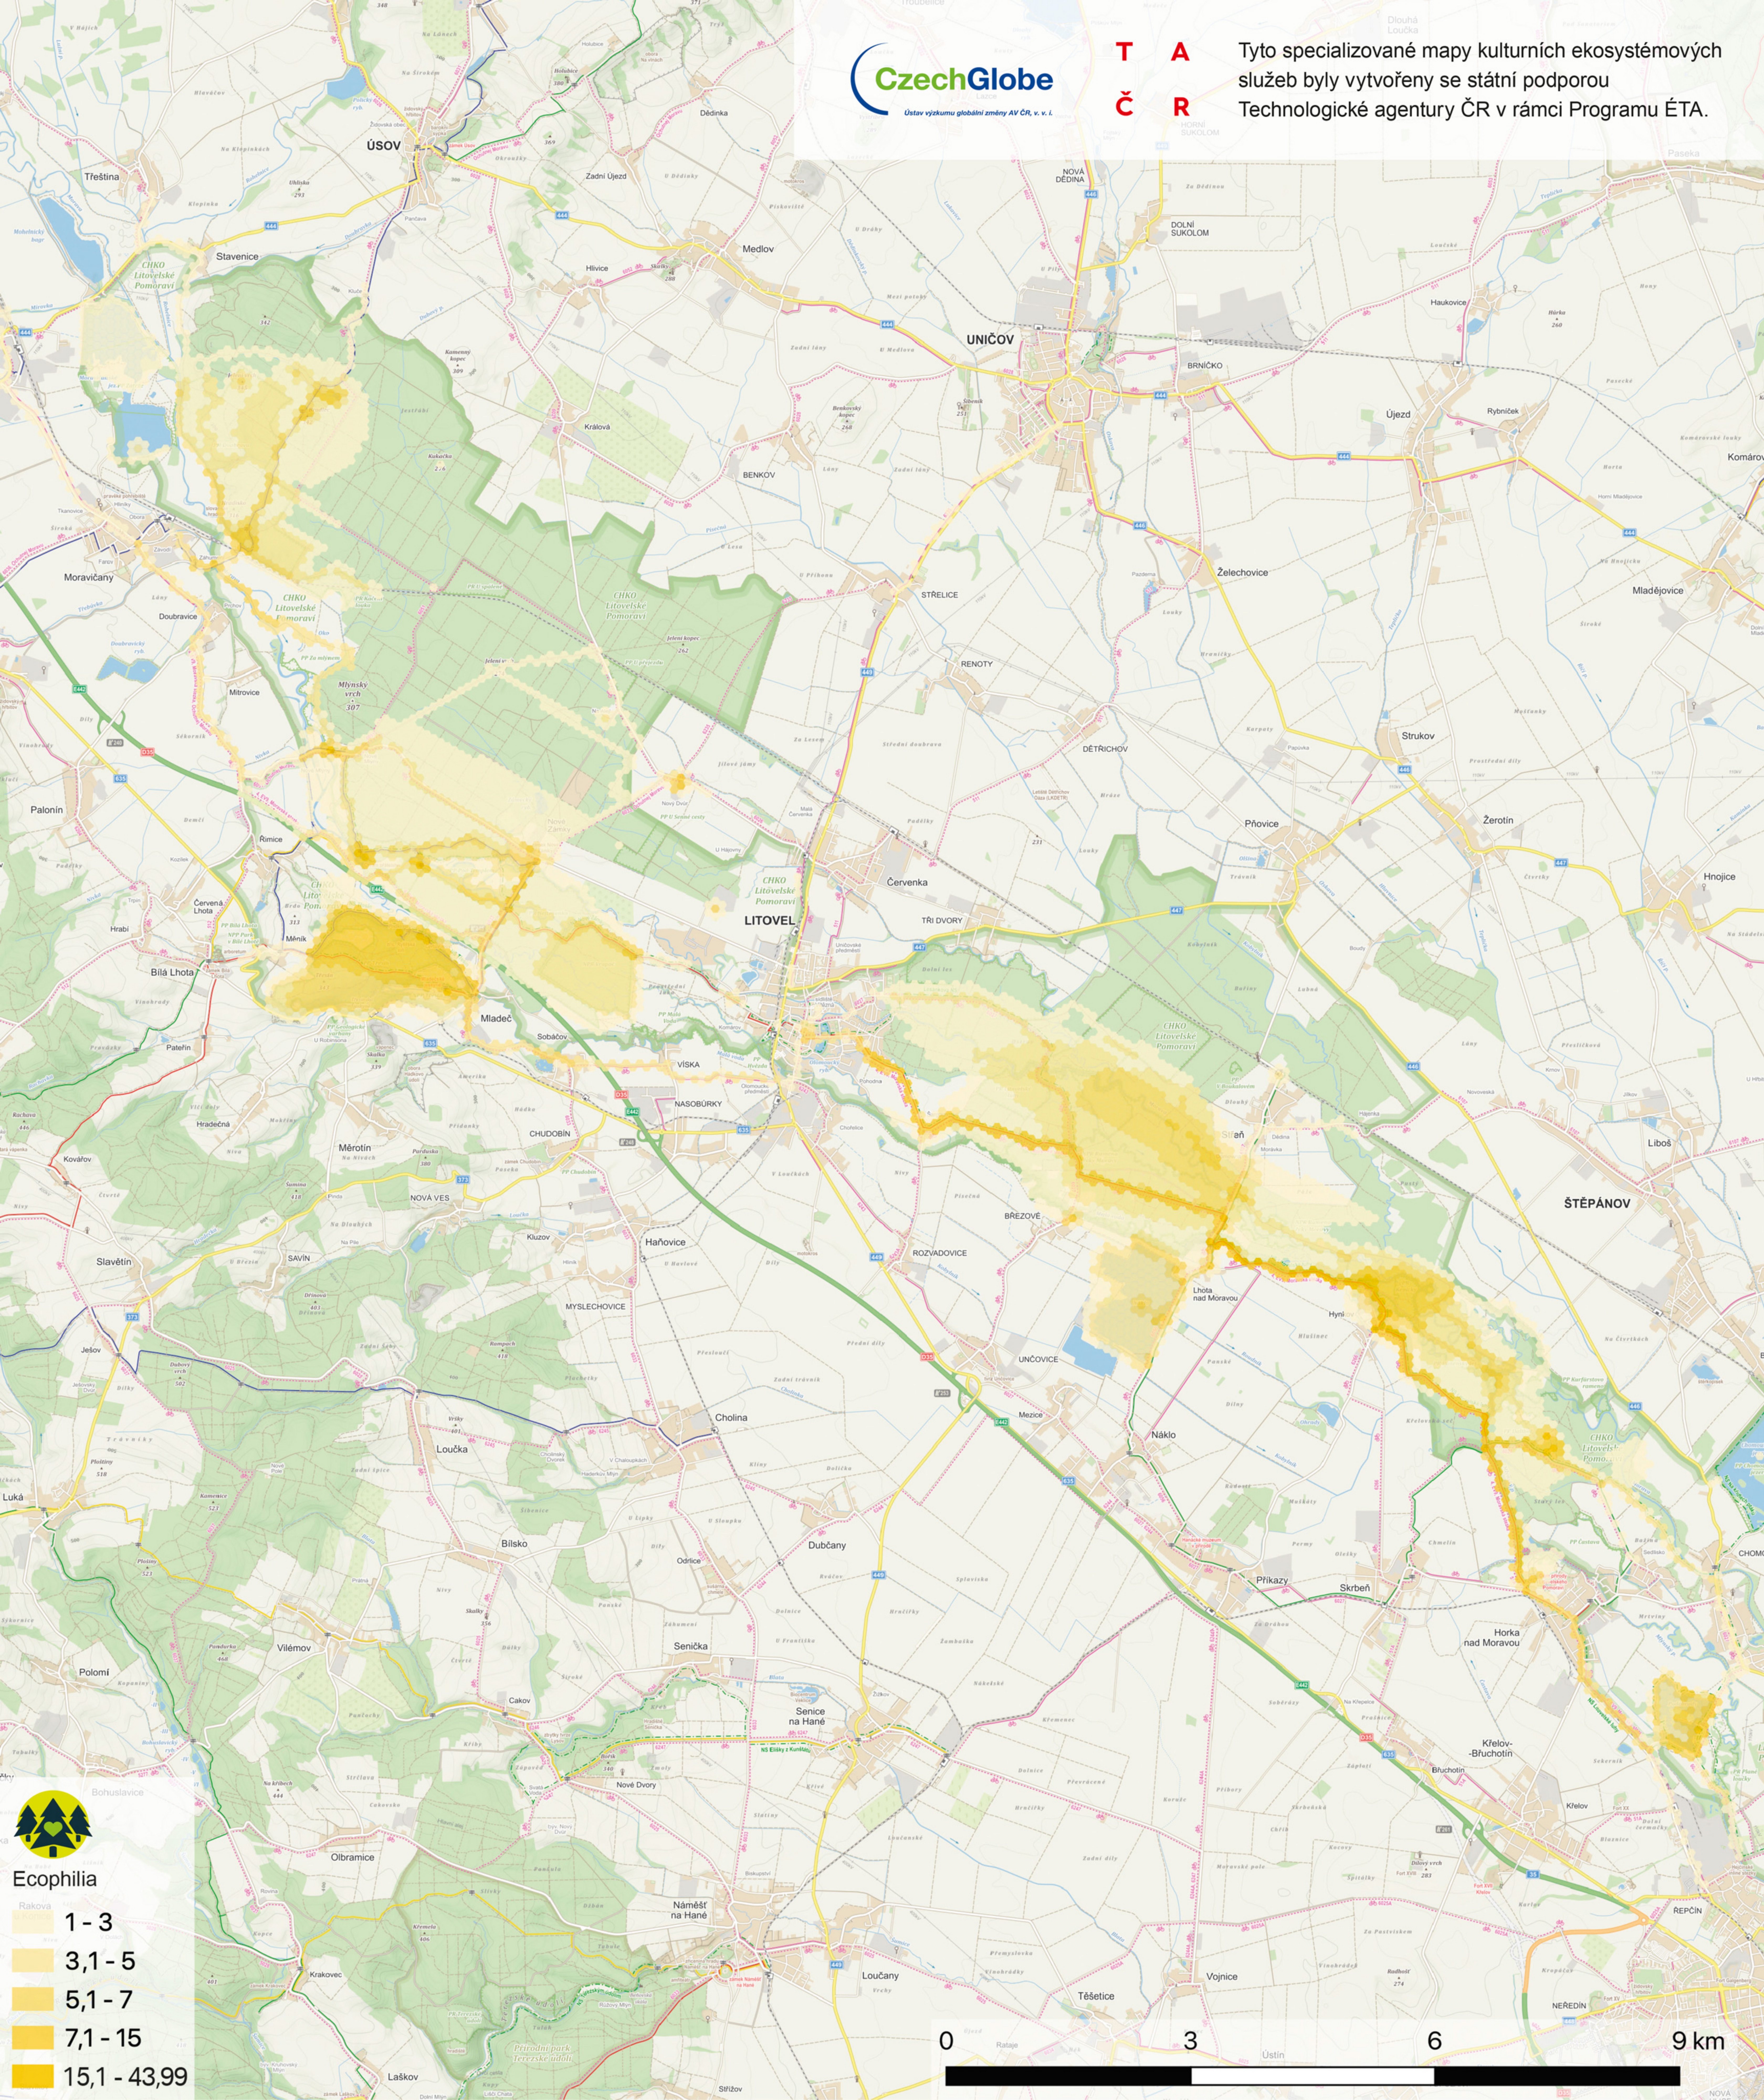

 Bohuslavice

Recreation

- 1 - 5
- 5,1 - 10
- 10,1 - 20
- 20,1 - 35
- 35,1 - 70
- 70,1 - 103

Social cohesion
Raková

1 - 3
3,1 - 5
5,1 - 7
7,1 - 10
10,1 - 28,66

Ecophila

1 - 3
3,1 - 5
5,1 - 7
7,1 - 15
15,1 - 43,99

Sense of place

- 1 - 3
- 3,1 - 5
- 5,1 - 7
- 7,1 - 10
- 10,1 - 19